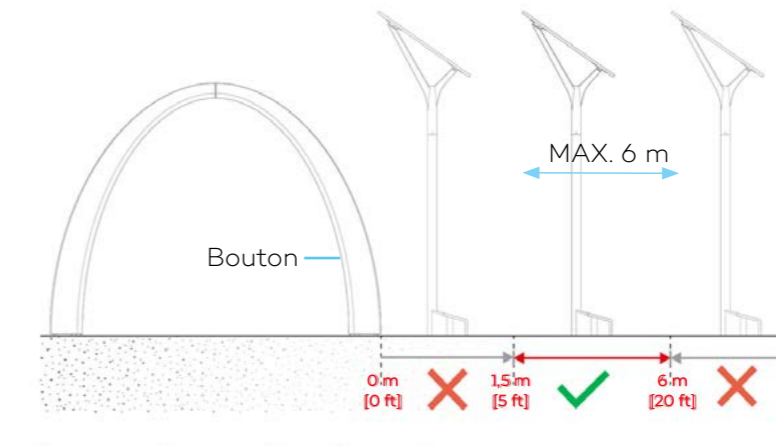

Distance par rapport au dispositif interactif

Les meilleures caractéristiques

- ✓ Solution hors réseau. Gagnez du temps et de l'argent lors de l'installation : aucun travail de câblage important n'est nécessaire.
- ✓ Une fois que le Lappset Solar est installé, votre produit fonctionne à l'énergie solaire, ce qui élimine le besoin de dépenses énergétiques permanentes.
- ✓ Gérez sans effort la batterie de votre système en ligne grâce à la plateforme Lappset Dashboard.
- ✓ La sécurité avant tout ! Le système fonctionne à basse tension.
- ✓ Pratique : pas besoin de se préoccuper de l'électricité nécessaire.
- ✓ Installation simplifiée : moins de travaux d'ancrage, moins de câbles.