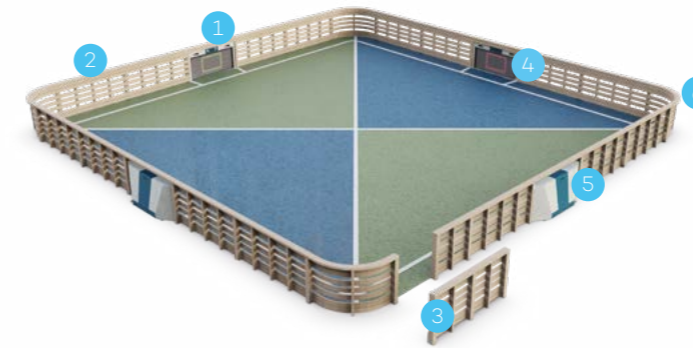

Peut être adapté pour répondre aux exigences

Toro 290400 + clôture Ace Arena
taille M 290446M

1. 1 Choisissez un jeu près du but principal (appuyez et jouez !)
  2. 2 Système de clôture (personnalisable)
  3. 3 Entrée sans obstacle (facultatif)
  4. 4 Panneaux LED en polycarbonate sensibles aux chocs
  5. 5 Base en béton solide autour des buts
  6. 6 Les coins arrondis permettent de garder la balle en jeu pour plus d'action en continu
2. «(P)» Connexion Internet pour le service, les nouveaux jeux et les mises à jour.

Lappset Toro

Arène sportive interactive

Pourquoi un terrain est-il toujours rectangulaire avec seulement deux buts ? Voici Toro, une arène sportive interactive révolutionnaire qui défie les conventions. Le design dynamique de Toro offre un jeu exaltant qui tient tout le monde en haleine. La configuration compacte, avec des coins inclinés et quatre buts interactifs par côté, garantit un contact constant avec la balle et une expérience immersive du début à la fin. Développé en collaboration avec l'entraîneur Marc Lammers, médaillé d'or olympique, Toro met les joueurs au défi tout en leur garantissant une bonne partie de plaisir.

Avec une action rapide, des jeux stratégiques et une demande de compétences réactives, Toro pousse les joueurs à de nouvelles limites physiques à chaque session. Idéal pour les municipalités, les installations sportives, les écoles et les centres de loisirs familiaux, Toro fournit une solution unique pour les adolescents, offrant une alternative à la rampe de skate ou au terrain de basket typiques.

Transformez n'importe quel espace en une expérience interactive avec les quatre buts de Toro, parfaits pour ceux qui cherchent à ajouter une touche spéciale sans occuper trop d'espace.