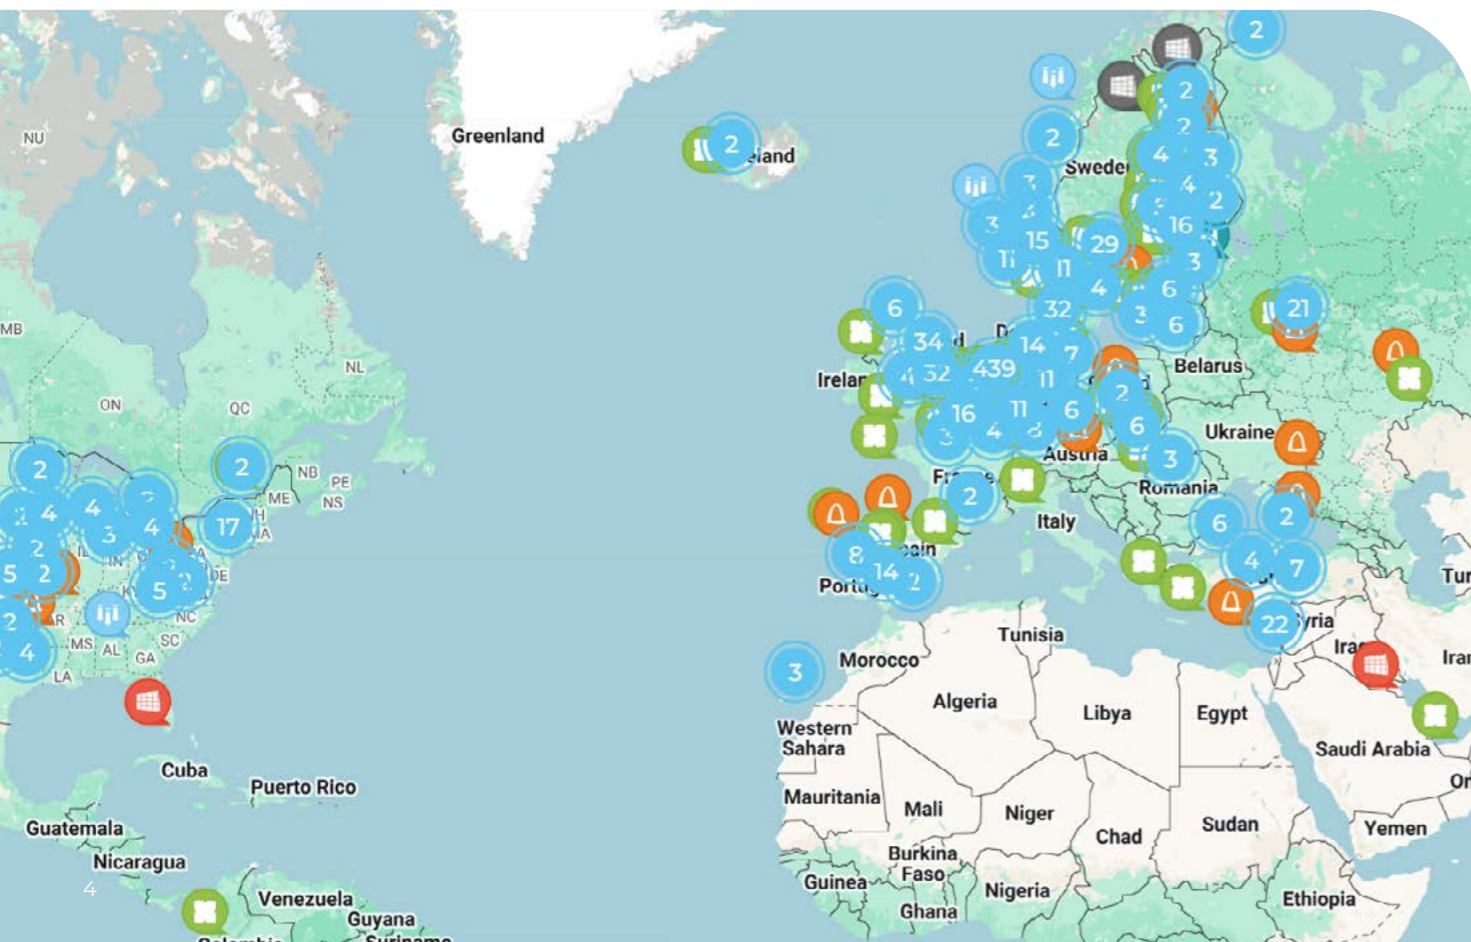

On observe moins d'une heure de jeu en plein air par jour chez les enfants de 5 à 12 ans.

Source : The Guardian, vendredi 25 mars 2016

La prévalence de l'obésité était de 19,7 % et touchait environ 14,7 millions d'enfants et d'adolescents.

Source : Centre américain de contrôle des maladies, 2017-2020

Déclin du jeu pendant le confinement lié au COVID

L'efficacité de Lappset Interactive provient de sa connectivité en ligne, agissant comme un centre d'information crucial à l'ère numérique. Des plateformes comme Lappset Dashboard rassemblent des données essentielles sur nos produits, en fournissant des informations sur les jeux les plus populaires et les heures d'utilisation quotidienne. Cela nous permet de rester à l'écoute du comportement des joueurs et de nous adapter à un paysage en constante évolution. Le graphique sur la droite montre un aperçu du temps de jeu. En 2020, nous avons constaté une diminution des heures de jeu, suivie d'une augmentation significative après la période COVID. Enfin, la cartographie à gauche nous montre en temps réels tout les interactifs aujourd'hui installés sur le globe.