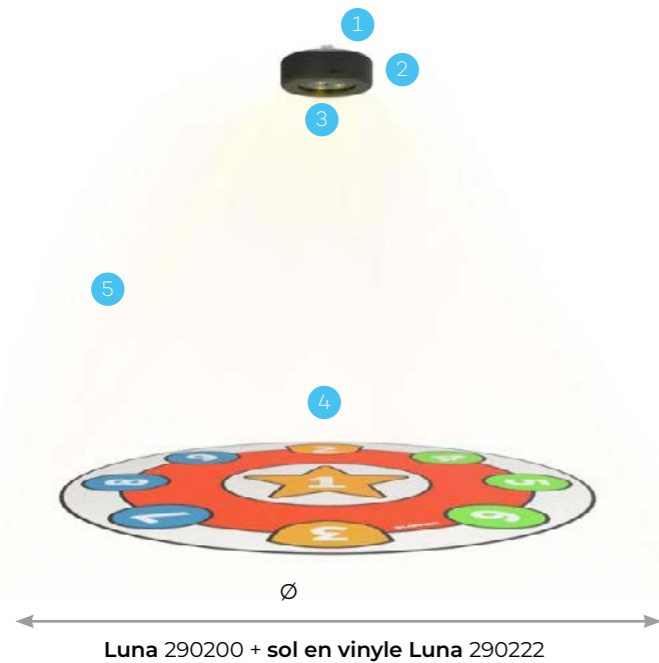

1. 1 Plusieurs options de montage standardisées sont disponibles
   - 2 Composants électroniques rangés en toute sécurité dans le boîtier
   - 3 Spots lumineux et capteur d'activité au-dessus du sol de jeu
   - 4 Espace de jeu ouvert, durable et facile d'accès
   - 5 Aucun bouton ! Activez un jeu en posant le pied sur le sol
2. ((p)) Connexion Internet pour le service, les nouveaux jeux et les mises à jour.

Lappset Luna

Espace de danse et de jeu interactif

Avez-vous déjà rêvé de transformer chaque espace intérieur en un pays des merveilles ? Voici Lappset Luna, un ensemble de jeux inclusif qui ajoute de la magie à n'importe quel environnement. Luna réagit à chaque mouvement, orchestrant une symphonie de sons et de musique pour une expérience dynamique. Il favorise la collaboration en invitant les enfants à danser, à jouer et à explorer ensemble.

Luna, la pièce maîtresse transformatrice, fonctionne dans différents espaces, qu'il s'agisse d'espaces de jeu intérieurs, de centres commerciaux, de centres de loisirs, de restaurants, d'hôtels ou d'écoles. Luna maintient l'espace de jeu dégagé grâce à son design facile à entretenir, favorisant l'inclusion sans obstacles. Idéal pour créer une forte densité de jeu, Luna permet aux grands groupes de s'amuser sans fin dans un espace réduit.

Luna est idéal pour jouer en groupe, avec dix joueurs ou plus simultanément. Contrairement aux systèmes basés sur des projecteurs, Luna utilise le son pour créer une expérience de jeu immersive et interactive, encourageant l'interaction sociale.