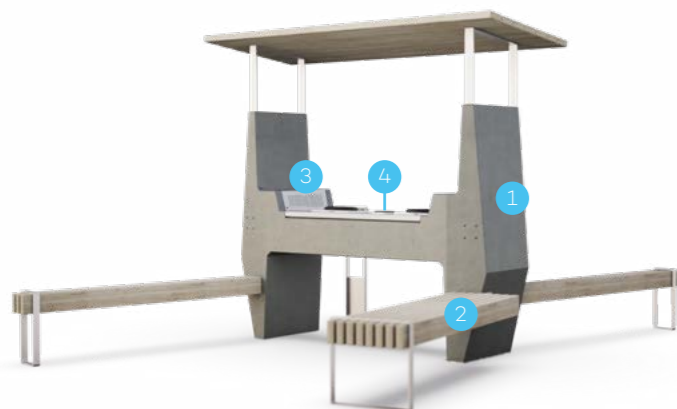

Transformez n'importe quel espace en une expérience interactive avec les quatre buts de Toro, parfaits pour ceux qui cherchent à ajouter une touche spéciale sans occuper trop d'espace.

3 m

Fono 290600

- 1 Base en béton de haute qualité
 - 2 Bancs modulaires Momentum
 - 3 Haut-parleurs, protégés par une grille en acier inoxydable
 - 4 Table de mixage de DJ avec de vraies platines
- 📶 Connexion Internet pour le service, les nouveaux jeux et les mises à jour.