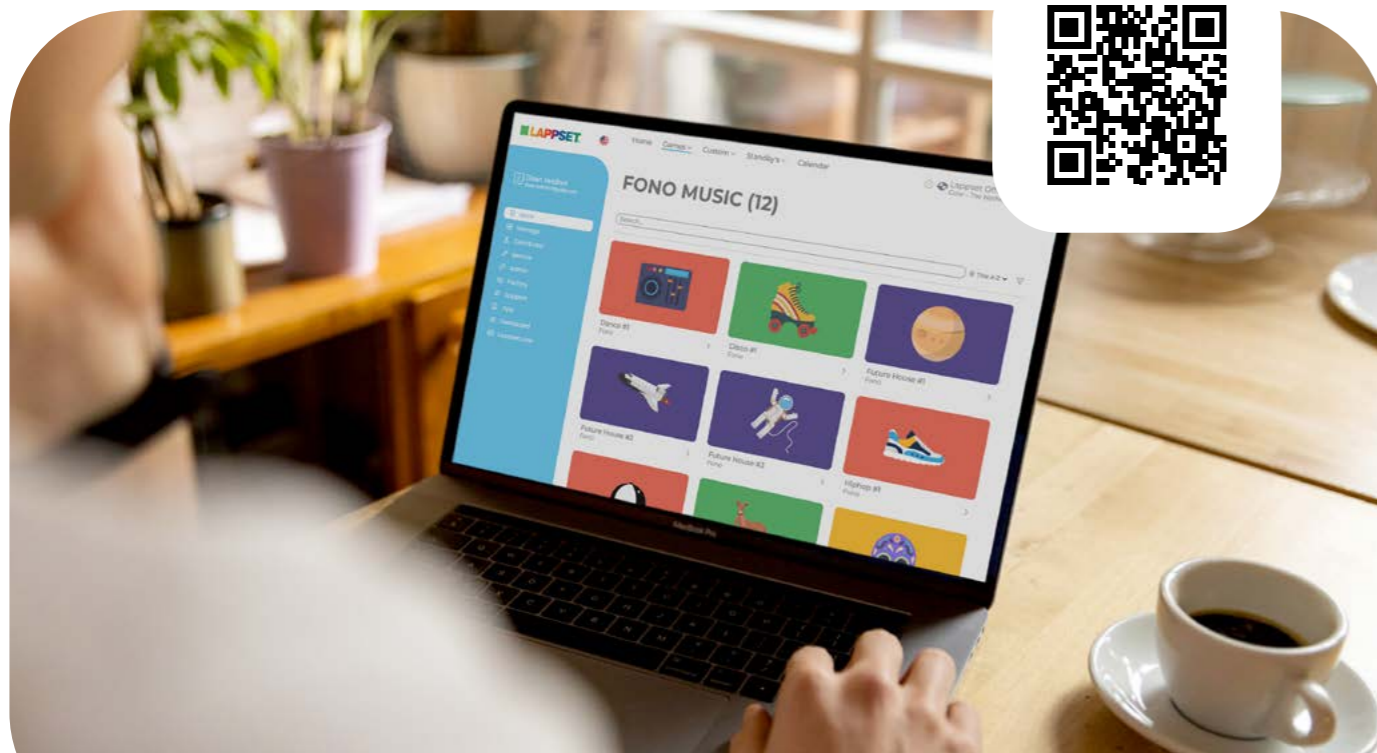

- ✓ Choisissez n'importe quel jeu
- ✓ Gérez votre produit
- ✓ Réglages à distance
- ✓ Accédez aux statistiques avancées sur les utilisateurs
- ✓ Ajoutez plusieurs utilisateurs
- ✓ Suivi et entretien par Lappset
- ✓ Découvrez toutes les possibilités !