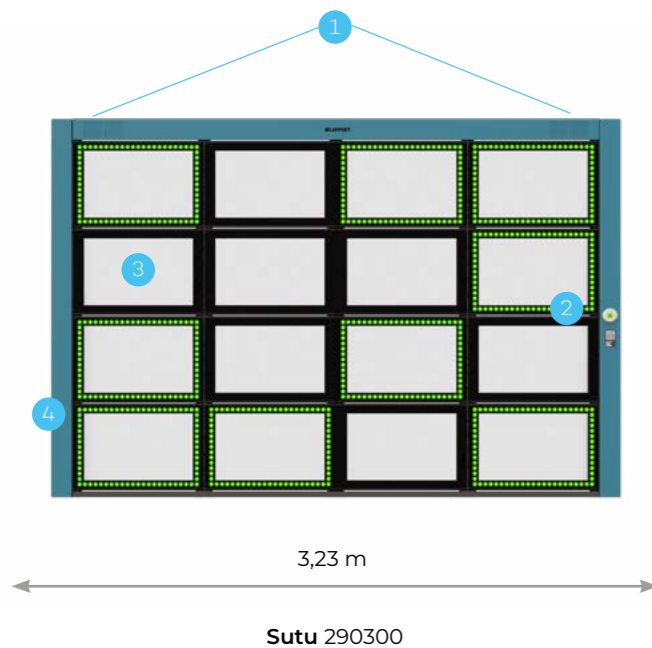

1. 1 Haut-parleurs pour un retour d'information multidirectionnel sur le jeu
  2. 2 Choisissez un jeu (appuyez et jouez !)
  3. 3 Panneaux LED anti-vandalisme
  4. 4 Construction en acier avec revêtement en poudre (différentes couleurs possibles)
2. 📶 Connexion Internet pour le service, les nouveaux jeux et les mises à jour.

Lappset Sutu

Mur de balles interactif

Imaginez que le but puisse vous répondre. Est-ce que vous resteriez jouer plus longtemps ? Découvrez Sutu, le jeu interactif qui allie harmonieusement technologie de pointe et conception de jeux conviviaux. Idéal pour les athlètes professionnels comme pour les joueurs de loisir, Sutu est parfait pour les espaces publics, les lieux commerciaux ou les associations de football et de sport visant à améliorer les compétences des joueurs à tous les niveaux.

Le mur de balles Sutu comporte 16 panneaux LED lumineux alimentés par des capteurs de vibrations sensibles à l'impact, offrant une variété de jeux stimulants pour améliorer l'agilité, la vitesse et la précision.

Que vous soyez débutant ou que vous souhaitiez relever des défis plus ambitieux, tout le monde appréciera l'expérience interactive. Les jeux Sutu permettent d'améliorer la précision des compétences ou d'établir des records personnels en atteignant le plus grand nombre de cibles possible dans un temps limité. L'application Lappset Connect rend le tout encore plus exaltant, en permettant la participation à des compétitions mondiales et en rendant votre expérience sportive interactive dynamique.