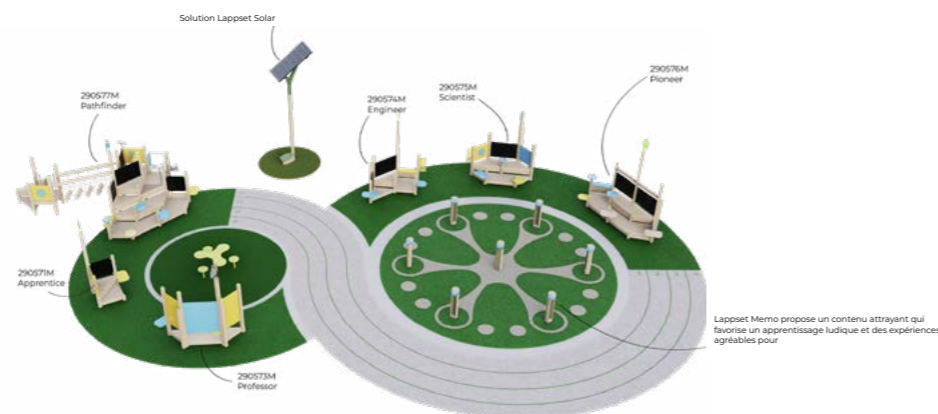

Exemple d'aménagement de la salle de classe en plein air Lappset

Solutions Lappset

Parcs et espaces de loisirs : nous concevons des solutions innovantes en matière d'aires de jeux afin d'améliorer le cœur des communautés. En tant que fabricant leader d'aires de jeux sur le marché états-unien, nous consacrons à la création de parcs et d'espaces de loisirs qui inspirent des modes de vie actifs et favorisent un sentiment de bien-être au sein de la communauté.