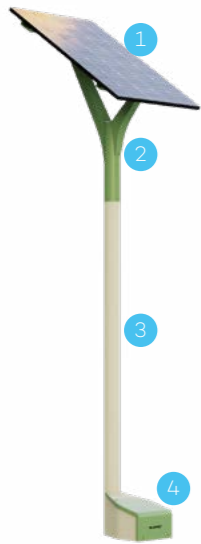

Lappset Solar

Le Lappset Solar est un moyen pratique de fournir de l'énergie verte à vos aires de jeux, afin qu'elles restent actives même pendant les longs hivers. La conception du poteau solaire alimente les activités interactives, et en utilisant le mode Eco, vous pouvez prolonger le temps de jeu tout en conservant l'énergie pendant la saison hivernale.

Notre engagement en faveur du développement durable est évident avec le Lappset Solar, qui offre aux familles un moyen de se réunir tout en minimisant leur empreinte carbone.

Solaire
290900

- 1 Panneau solaire entièrement noir
- 2 Forme en Y, ressemblant à une main soutenant le panneau vers le soleil. Réglable à 90°
- 3 Acier inoxydable + couleur assortie à l'équipement de jeu interactif
- 4 Pied de batterie. Offre une stabilité aux poteaux et facilite l'accès pour l'entretien.