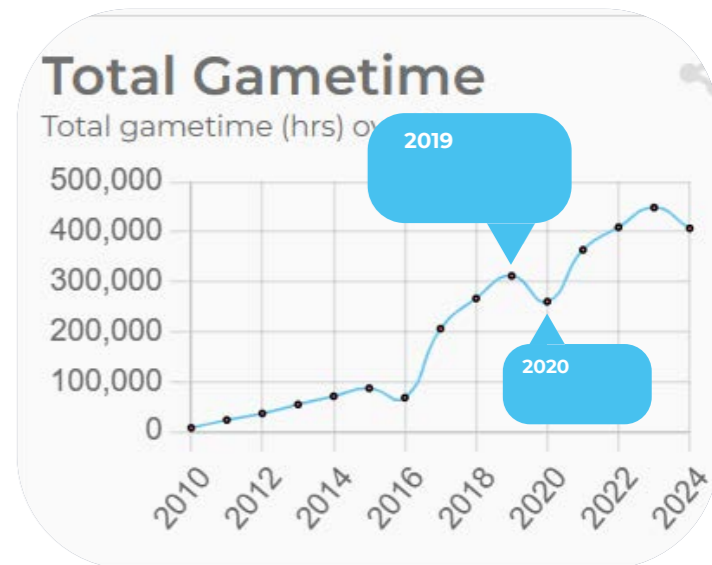

On observe moins d'une heure de jeu en plein air par jour chez les enfants de 5 à 12 ans.

Source : The Guardian, vendredi 25 mars 2016

La prévalence de l'obésité était de 19,7 % et touchait environ 14,7 millions d'enfants et d'adolescents.

Source : Centre américain de contrôle des maladies, 2017-2020

Déclin du jeu pendant le confinement lié au COVID

L'efficacité de Lappset Interactive provient de sa connectivité en ligne, agissant comme un centre d'information crucial à l'ère numérique. Des plateformes comme Lappset Dashboard rassemblent des données essentielles sur nos produits, en fournissant des informations sur les jeux les plus populaires et les heures d'utilisation quotidienne. Cela nous permet de rester à l'écoute du comportement des joueurs et de nous adapter à un paysage en constante évolution. Le graphique sur la droite montre un aperçu du temps de jeu. En 2020, nous avons constaté une diminution des heures de jeu, suivie d'une augmentation significative après la période COVID. Enfin, la cartographie à gauche nous montre en temps réels tout les interactifs aujourd'hui installés sur le globe.