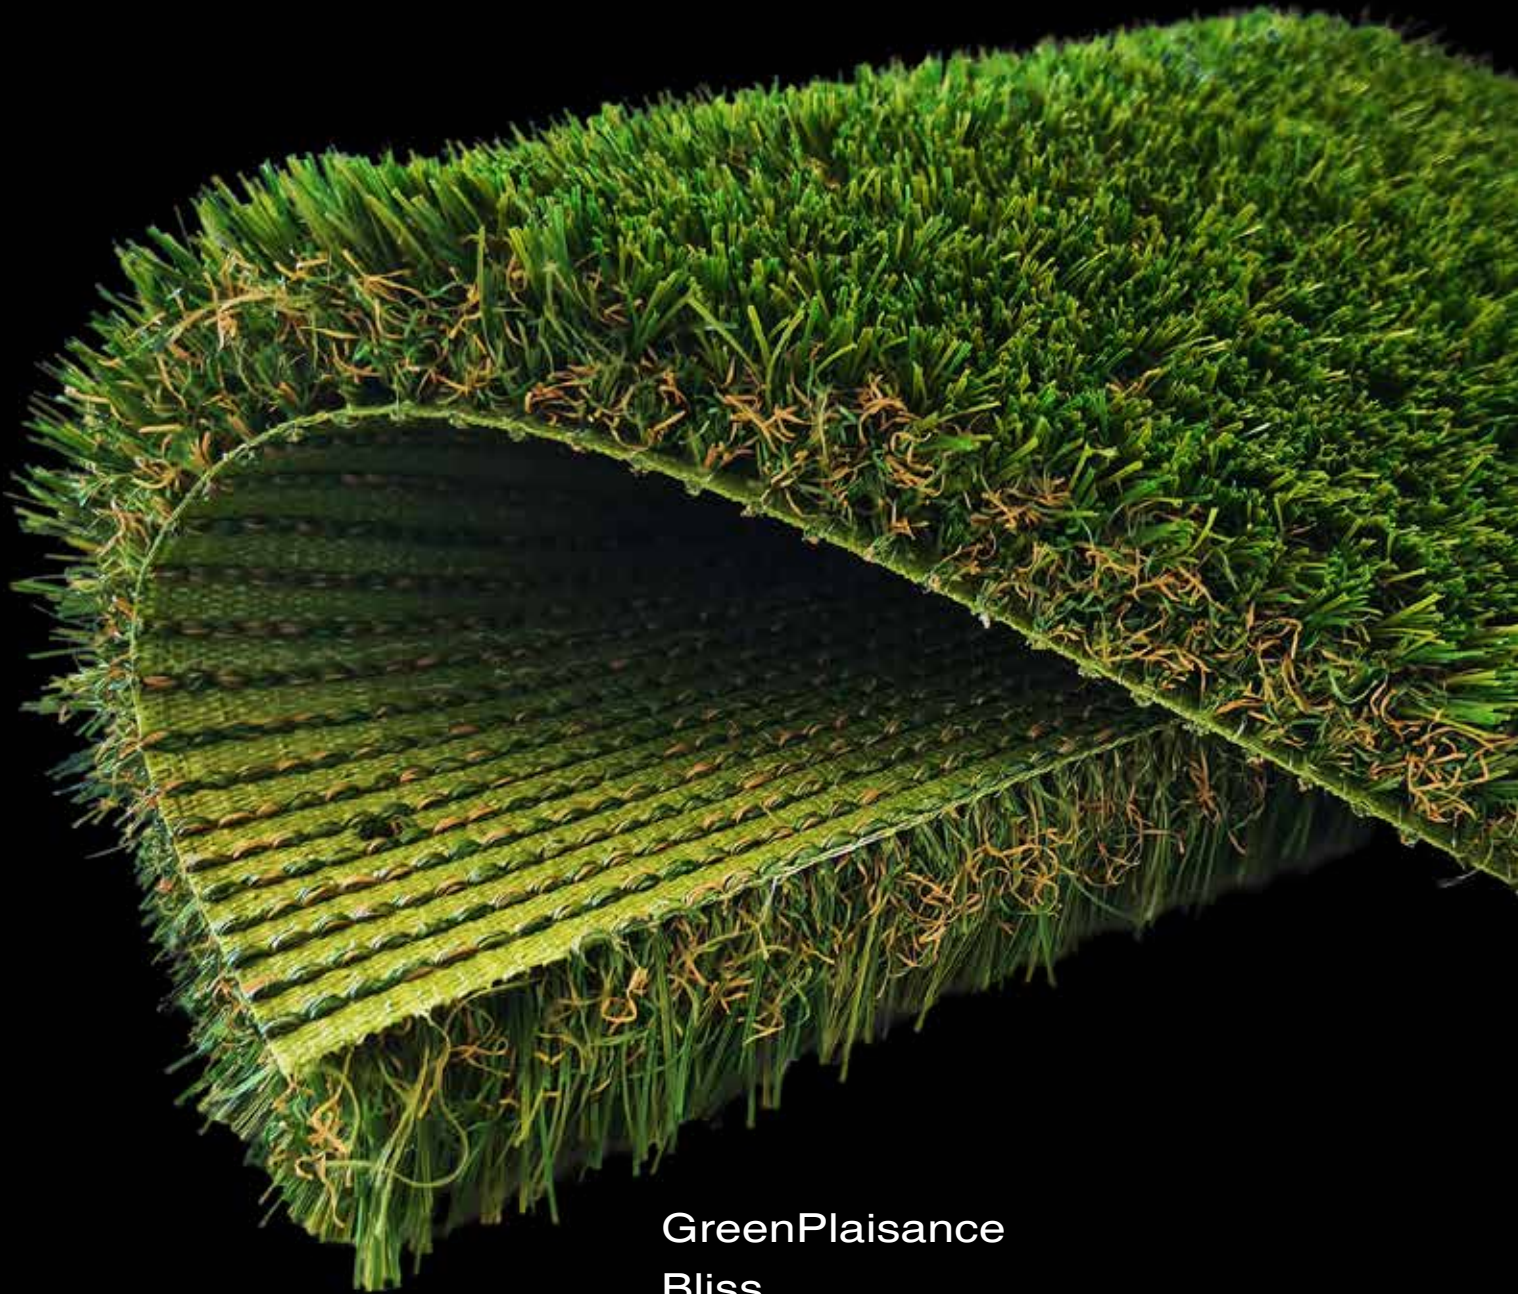

GreenPlaisance

Bliss

Lush

Blosson

Aura

Verano

vollständig aus einer einzigen
Art von Polymer, Fasern und
Rückenlehne bestehen, um das
Recycling zu vereinfachen