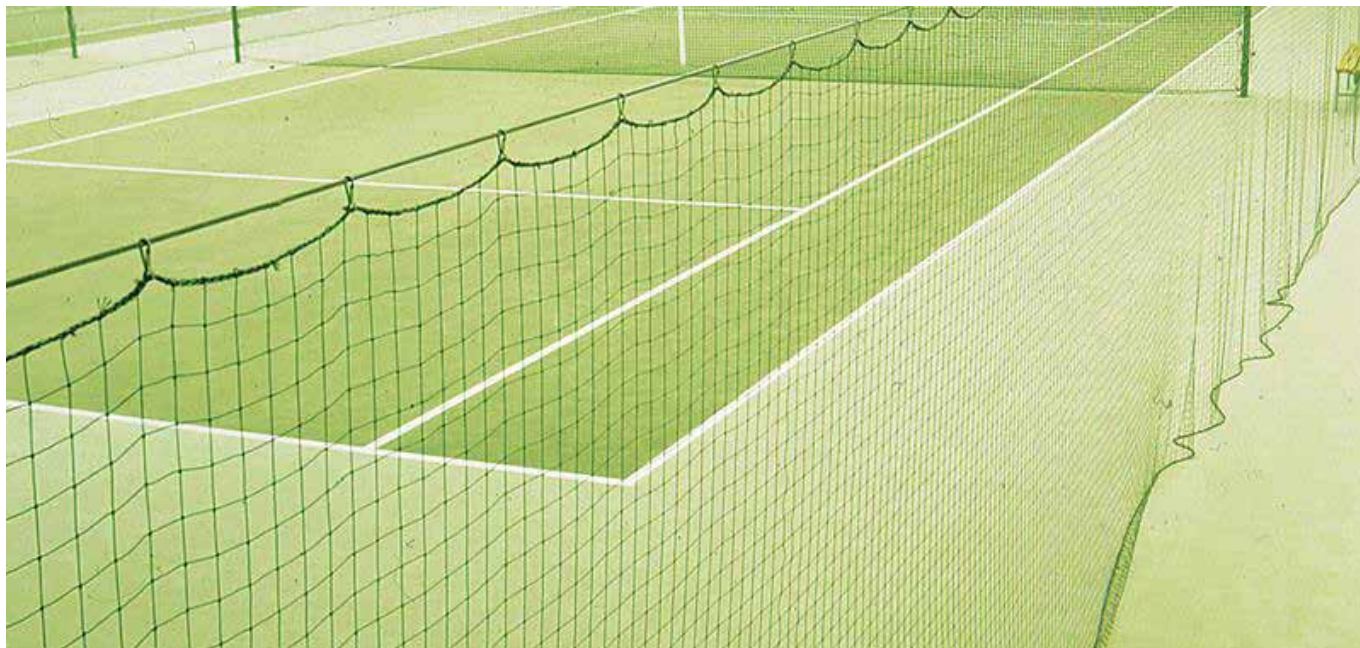

Filet de séparation

Filet en polypropylène, maille de 45 mm. Livré complet avec câble de tension en acier de 38 m de long et de 4.4 mm de diamètre.

Dimensions 40 x 2.5 m

Nr. 611.830.1 Blanc	pce. CHF 975.00
Nr. 611.830.2 Vert	pce. CHF 975.00
Nr. 611.830.3 Noir	pce. CHF 975.00

Dimensions 40 x 3 m

Nr. 611.832.1 Blanc	pce. CHF 1'205.00
Nr. 611.832.2 Vert	pce. CHF 1'205.00
Nr. 611.832.2 Noir	pce. CHF 1'205.00

Sur mesure

2.3 mm, maille de 45 mm

Nr. 611.834.1 Blanc	m2 CHF 9.20
Nr. 611.834.2 Vert	m2 CHF 9.20
Nr. 611.834.2 Vert	m2 CHF 9.20

3 mm, maille de 45 mm

Nr. 611.836 Vert	m2 CHF 13.20

Piquet intermédiaire

En aluminium, avec grande assise mobile, télescopique, réglable de 2 à 3 m de hauteur. Pour maintenir le filet de séparation, 3 piquets sont nécessaires

Nr. 162060 pce. CHF 54.00