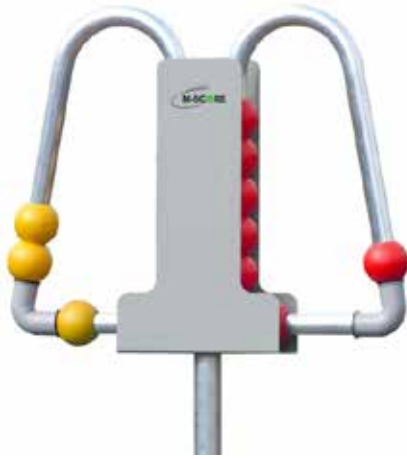

Match Pointer Big sur pied

L'indicateur de score avec 6 disques de réglage pour 3 niveaux de jeu. Affichage sur la face avant et arrière. Design clair, simple et facile à lire. Exécution robuste, résistante aux intempéries, en plastique résistant à la lumière. plastique et ferrures inoxydables. Support stable en aluminium avec un rail de maintien et grand pied en plastique pouvant être rempli.

Modèle Super Big

Dimensions 65 x 96 cm

Dimensions des chiffres 12 cm

Nr. 132390

pce. CHF 532.00

Modèle Big

Dimensions 46 x 65 cm

Dimensions des chiffres 8 cm

Nr. 132350

pce. CHF 230.00

Afficheur de score M-Score

Le tableau de bord *-SCORE se compose d'une solide construction en aluminium avec douze jeux et deux set boules. Grâce à son dispositif rotatif, les résultats du jeu peuvent être tournés en changeant de côté.