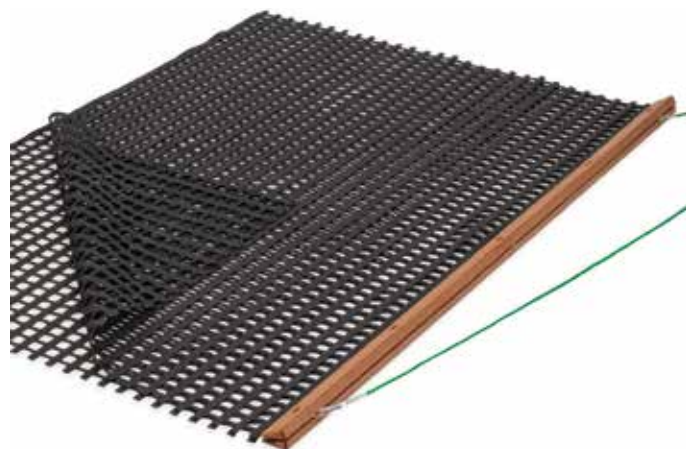

Traîne, filet double PVC lourd pour l'entretien des courts de tennis
Avec rail en bois, 190 cm, profondeur 150 cm
Nr. 120470 **pce. CHF 239.00**

**Pour votre confort merci de
brosser vos courts**