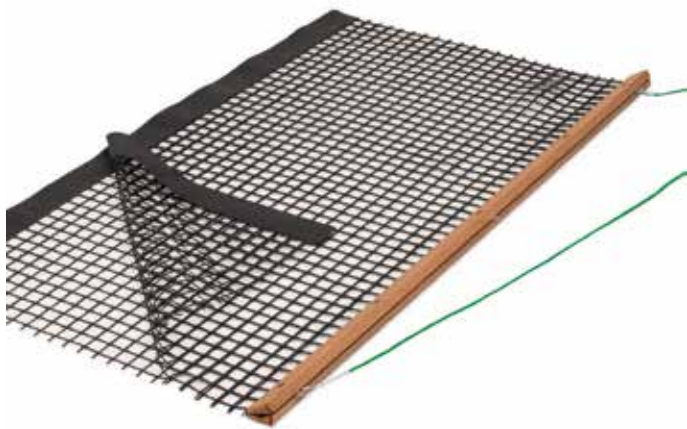

Traîne, filet double PVC pour l'entretien des courts de tennis
Avec rail en bois, 190 cm, profondeur 115 cm
Nr. 120450 **pce. CHF 199.00**