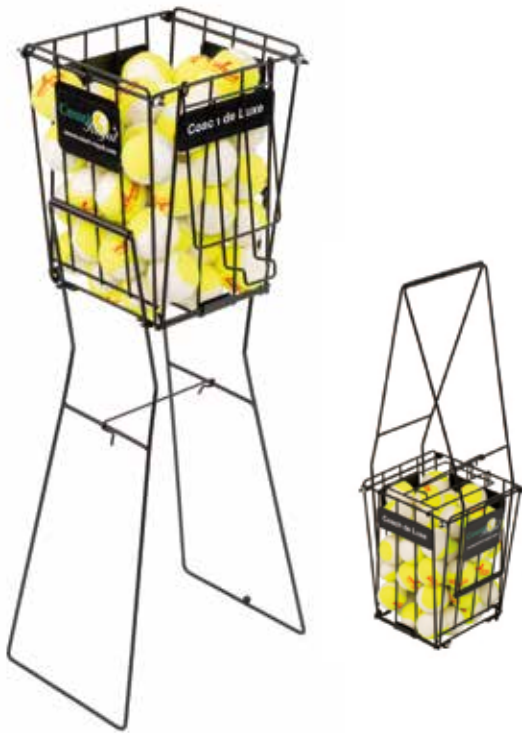

Panier Luxe

En acier chromé, pour rassembler les balles sans se baisser. Bras rabattables formant le support du panier. Avec couvercle, capacité de 70 balles.

Nr. 140240

pce. CHF 50.00