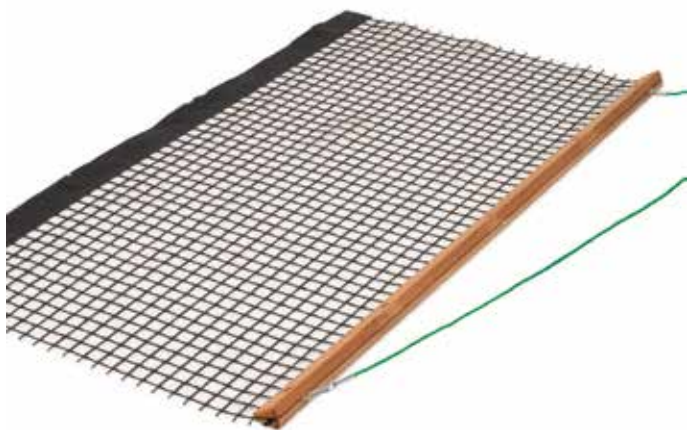

Traînes

Traîne, filet simple PVC pour l'entretien des courts de tennis
Avec rail en bois, largeur 190 cm, profondeur 115 cm
Nr. 120440 **pce. CHF 159.00**