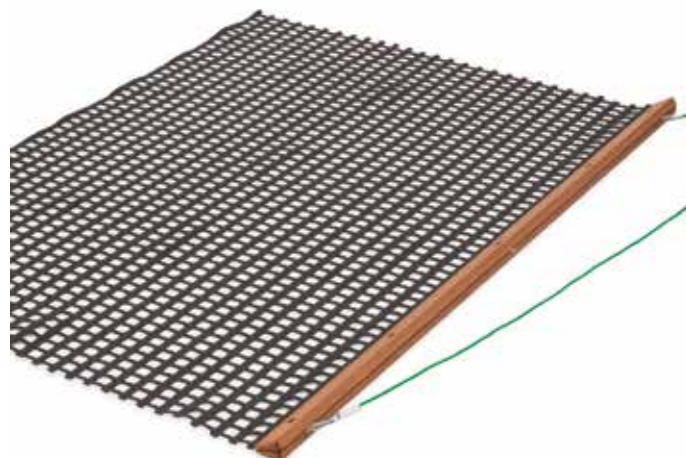

Traîne, filet simple PVC lourd pour l'entretien des courts de tennis
Avec rail en bois, largeur 190 cm, profondeur 150 cm
Nr. 120460 **pce. CHF 199.00**