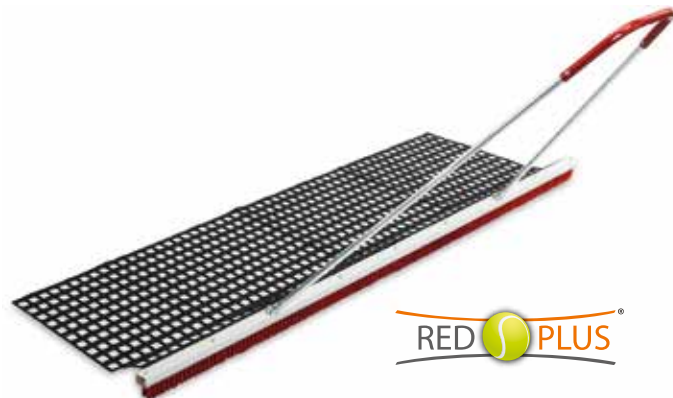

RED PLUS

Tapis-brosse Platzfit combinée 200 cm

Appareil combiné, composé d'une barre de balayage en plastique et d'un filet de remorquage spécial en PVC. L'outil de raclage idéal entre le chalus et le balai. Complet avec arceau en aluminium.

Nr. 120170

pce. CHF 315.00

Nr. 120190 balai de rechange 200cm

pce. CHF 106.00