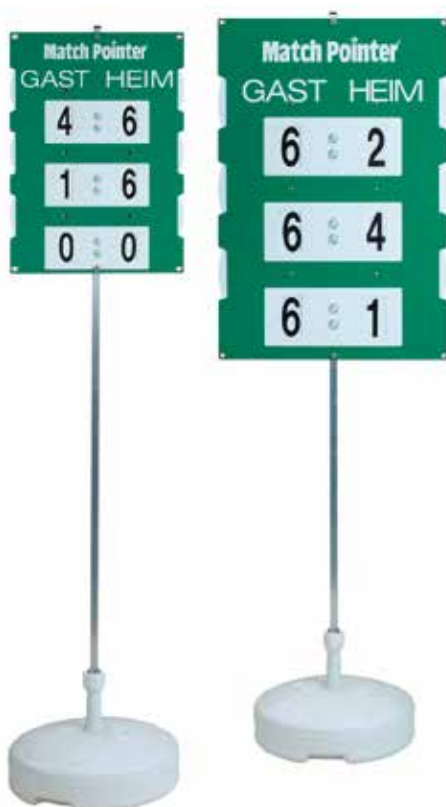

Match Pointer Big sur pied

L'indicateur de score avec 6 disques de réglage pour 3 niveaux de jeu. Affichage sur la face avant et arrière. Design clair, simple et facile à lire. Exécution robuste, résistante aux intempéries, en plastique résistant à la lumière. plastique et ferrures inoxydables. Support stable en aluminium avec un rail de maintien et grand pied en plastique pouvant être rempli.