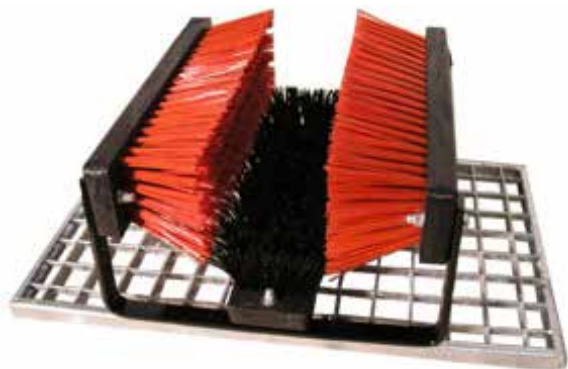

Nr. 20085 pce. CHF 276.00

Fixation pour le poteaux de filet

Nr. 20095 pce. CHF 93.00

Nettoyage

Nettoyage chaussures

En acier galvanisé, brosses très robustes pour le nettoyage des chaussures. 600 x 400 mm.