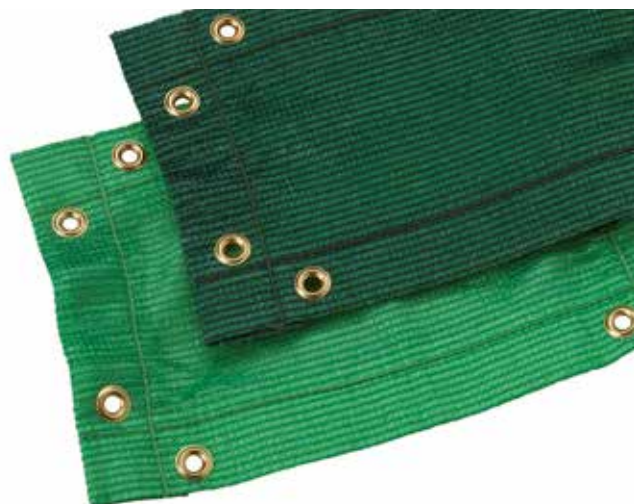

Paravents

PARAVENT, éprouvé des milliers de fois dans le monde entier.

Tissu en polyéthylène lourd, stabilisé aux UV, perméable au vent. Bords renforcés sur tout le pourtour avec œillets à anneaux, tous les 50 cm, donc particulièrement résistant à la déchirure.

Pare-vue **Super** La qualité Super pèse 160 g/m², est perméable au vent et disponible en vert clair et vert foncé. C'est le brise-vue le plus vendu. Disponible uniquement en 12 x 2 m.

Pare-vue **exclusif** La qualité exclusive pèse 140 g/m², est extrêmement perméable au vent, convient parfaitement à l'impression et est disponible en vert clair, vert foncé, jaune, blanc, bleu, rouge et noir. Elle est disponible en 12 x 2 m, mais aussi jusqu'à une longueur de 50 m et une largeur de 4 m.

Inscription

Nos bâches sont imprimées avec des encres spéciales résistantes aux UV. D'où une très bonne adhérence et une longue durée de vie.

En règle générale, les panneaux sont imprimés en noir ou blanc. Autres couleurs d'impression sur demande.

Sur demande, nous pouvons réaliser tous les logos, logos et inscriptions peuvent être créés. Des impressions photo sont également possibles. Nous vous soumettons volontiers une offre gratuite.