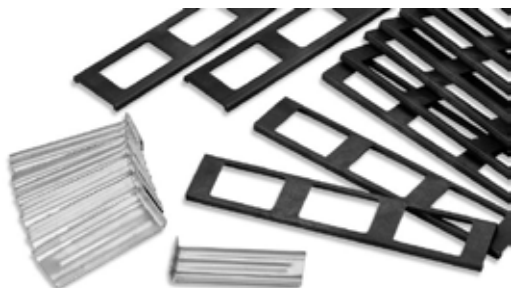

Kit d'ancrage Court Plus

Comprend : 18 pièces griffes doubles VA inoxydable

Nr. 130100

Jeu CHF 87.00

Speziala Kit d'ancrage I

Comprend : 18 pièces d'ancrage tubulaire VA, 16 pièces de fixation 4 cm + 2 pièces en 5 cm

Nr. 130110

jeu CHF 113.00

Speziala Set d'ancrage II

Comprend : 18 pièces d'ancrage tubulaire VA, 8 pièces de fixation 4 cm + 10 pièces en 5 cm

Nr. 130120

Jeu CHF 117.00

Speziala Set d'ancrage III

Comprend : 18 pièces d'ancrage tubulaire VA, 18 pièces de fixations en 5 cm

Nr. 130130

jeu CHF 119.00

Griffe double seule

En acier inoxydable. Pour une meilleure fixation des points d'angle. Convient uniquement aux systèmes de lignes «Speziala / Speziala Court Plus».

Nr. 130140

pce CHF 4.50