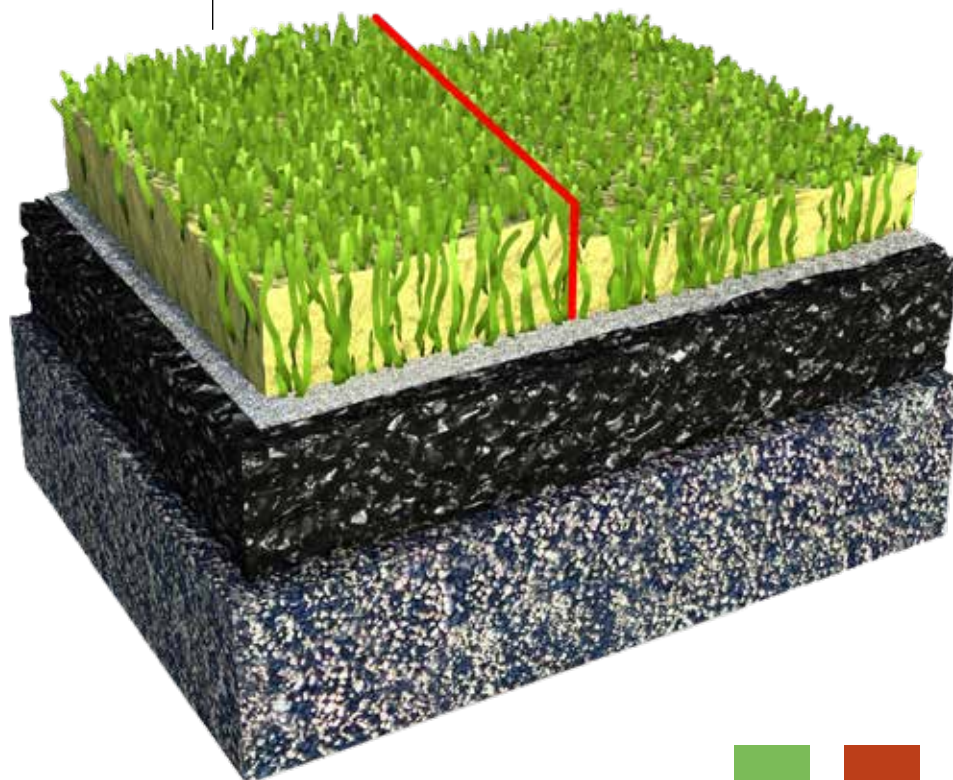

Résistant et sans entretien particulier
Simple d'entretien, un nettoyage régulier est suffisant

Basic 23
Gazon synthétique sablé de 23 mm

Basic 15
Gazon synthétique sablé de 15 mm

Couche de souplesse
en option, une couche de souplesse augmente le confort pour les articulations

Support
Coffre de fondation drainé avec couche de support de gravier ou d'enrobé bitumineux

RealSport Basic 15 et Basic 23

	Basic 15 mm	Basic 23 mm
Destination	Gazon synthétique sablé pour court de tennis, terrain multisport, hockey, football	
Support	Enrobé bitumineux poreux ou fermé avec pente, dalle de béton, gravier stabilisé, tolérance de planimétrie 4 mm sous la règle de 4.00 m	
Poids	gazon 1'735 gr/m ² - sable 17 kg/m ²	gazon 2'095 gr/m ² - sable 27 kg/m ²
Couleurs	vert bicolore ou rouge brique	
Qualités de la fibre	PE LSR, fil droit préfibrilisé, 8'800 Dtex, 100 micron, tuft en ligne 17/10 cm, 21'420 tuft/m ² , jauge 5/16 de pouce	
Poids du velours	875 gr/m ²	1'035 gr/m ²
Couche de souplesse	En option, couche de souplesse coulée ou préfabriquée; les qualités de jeux et de sécurité pour les articulations sont fortement améliorées.	

RealSport Intégral

Revêtement en gazon synthétique semi-sablé

Le gazon sans sable en contact avec les joueurs

Multifonctionnel

L'intégral est adapté aux sports de balle de pieds et de mains; le ballon n'étant pas en contact avec le sable de lestage