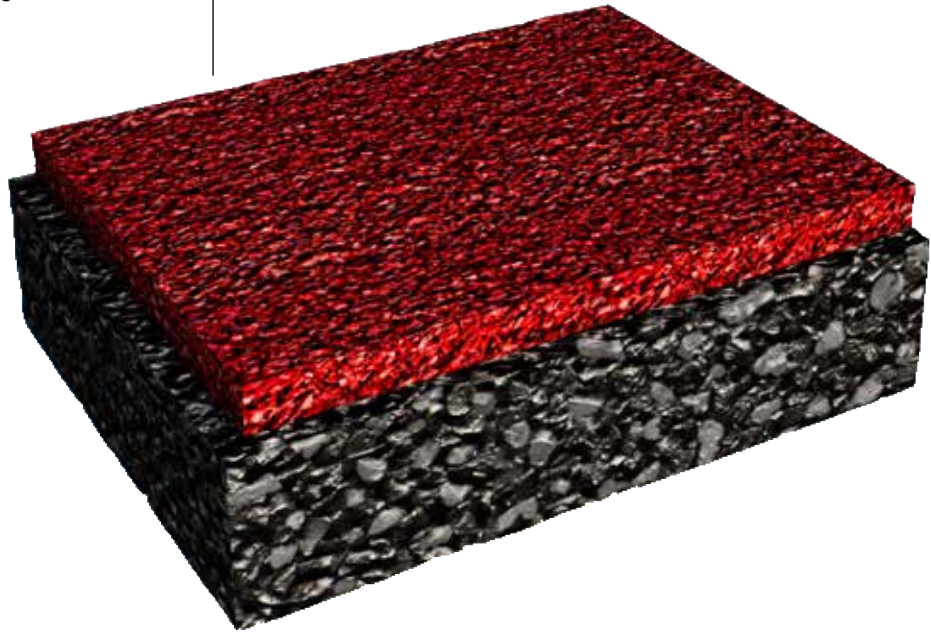

Berlin
Revêtement sportif EPDM coulé

Couche de support
auto-portante composée
de gomme et de silice liée
au polyuréthane, peut être
posée sur un support de
gravier.

RealSport San-O-Tan

San-O-Tan 50 mm

Destination	Sol sportif coulé sans joint destiné à la pratique des sports de balles, ainsi que des sports au sol
Support	Fondation en gravier, tolérance de planimétrie 4 mm sous la règle de 4.00 m
Epaisseur	50 mm
Couleurs	Selon palette de couleurs EPDM
Composition	Granulat EPDM 1040 lié au polyuréthane
Poids	40'000 gr/m²
Avantage	Posé en deux couches pour une épaisseur de 50 mm, le RealSport San-O-Tan permet d'offrir un confort plus élevé pour les articulations.