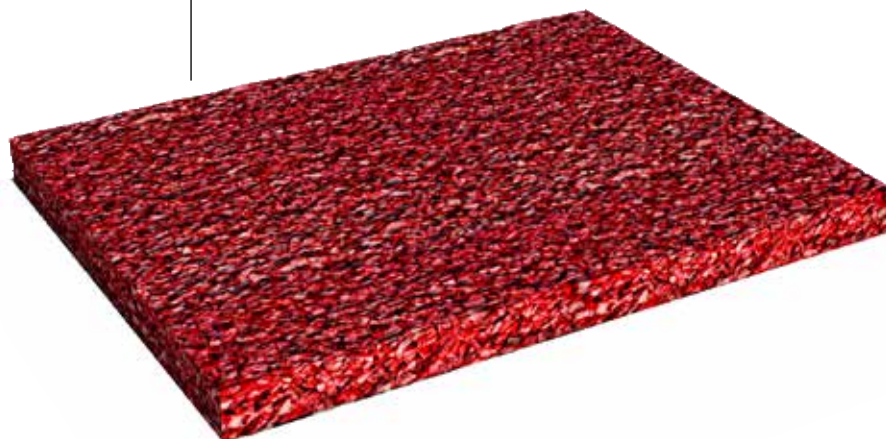

Berlin
Revêtement sportif EPDM coulé

Couche de support
enrobé bitumineux
perméable en deux
couches PA 16N 6 cm +
PA 8N 3 cm

RealSport Berlin

Berlin 12 mm

Destination	Sol sportif coulé sans joint destiné à la pratique des sports de balles, ainsi que des sports au sol
Support	Enrobé bitumineux poreux, tolérance de planimétrie 4 mm sous la règle de 4.00 m
Epaisseur	12 mm
Couleurs	Selon palette de couleurs EPDM
Composition	Granulat EPDM 1040 lié au polyuréthane
Poids	12'000 gr/m²
Option RealSport Paris	Posé en deux couches pour une épaisseur de 20 mm, le RealSport Paris permet d'offrir un confort plus élevé pour les articulations.