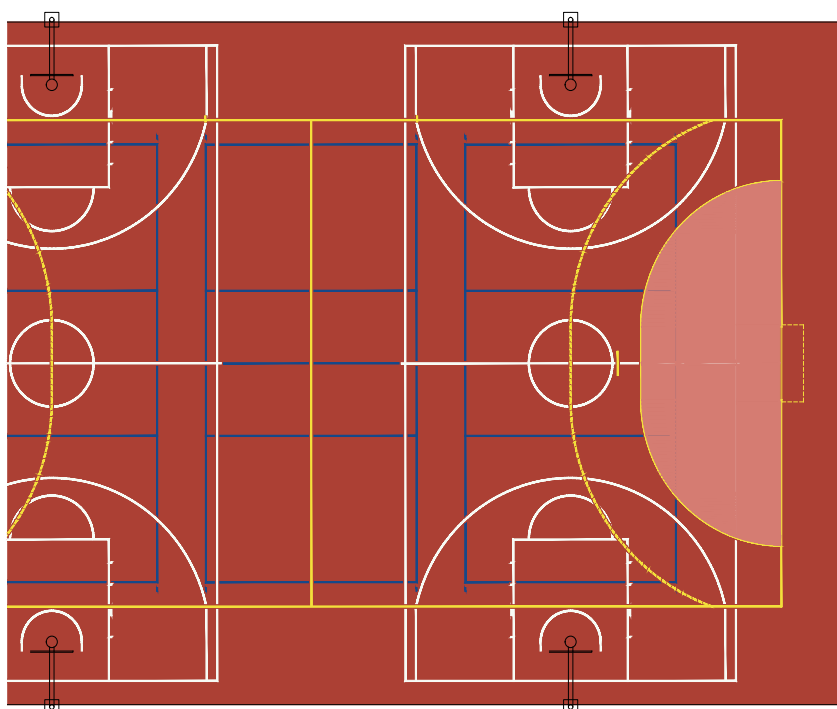

Gamme complète des sols sportifs coulés RealSport