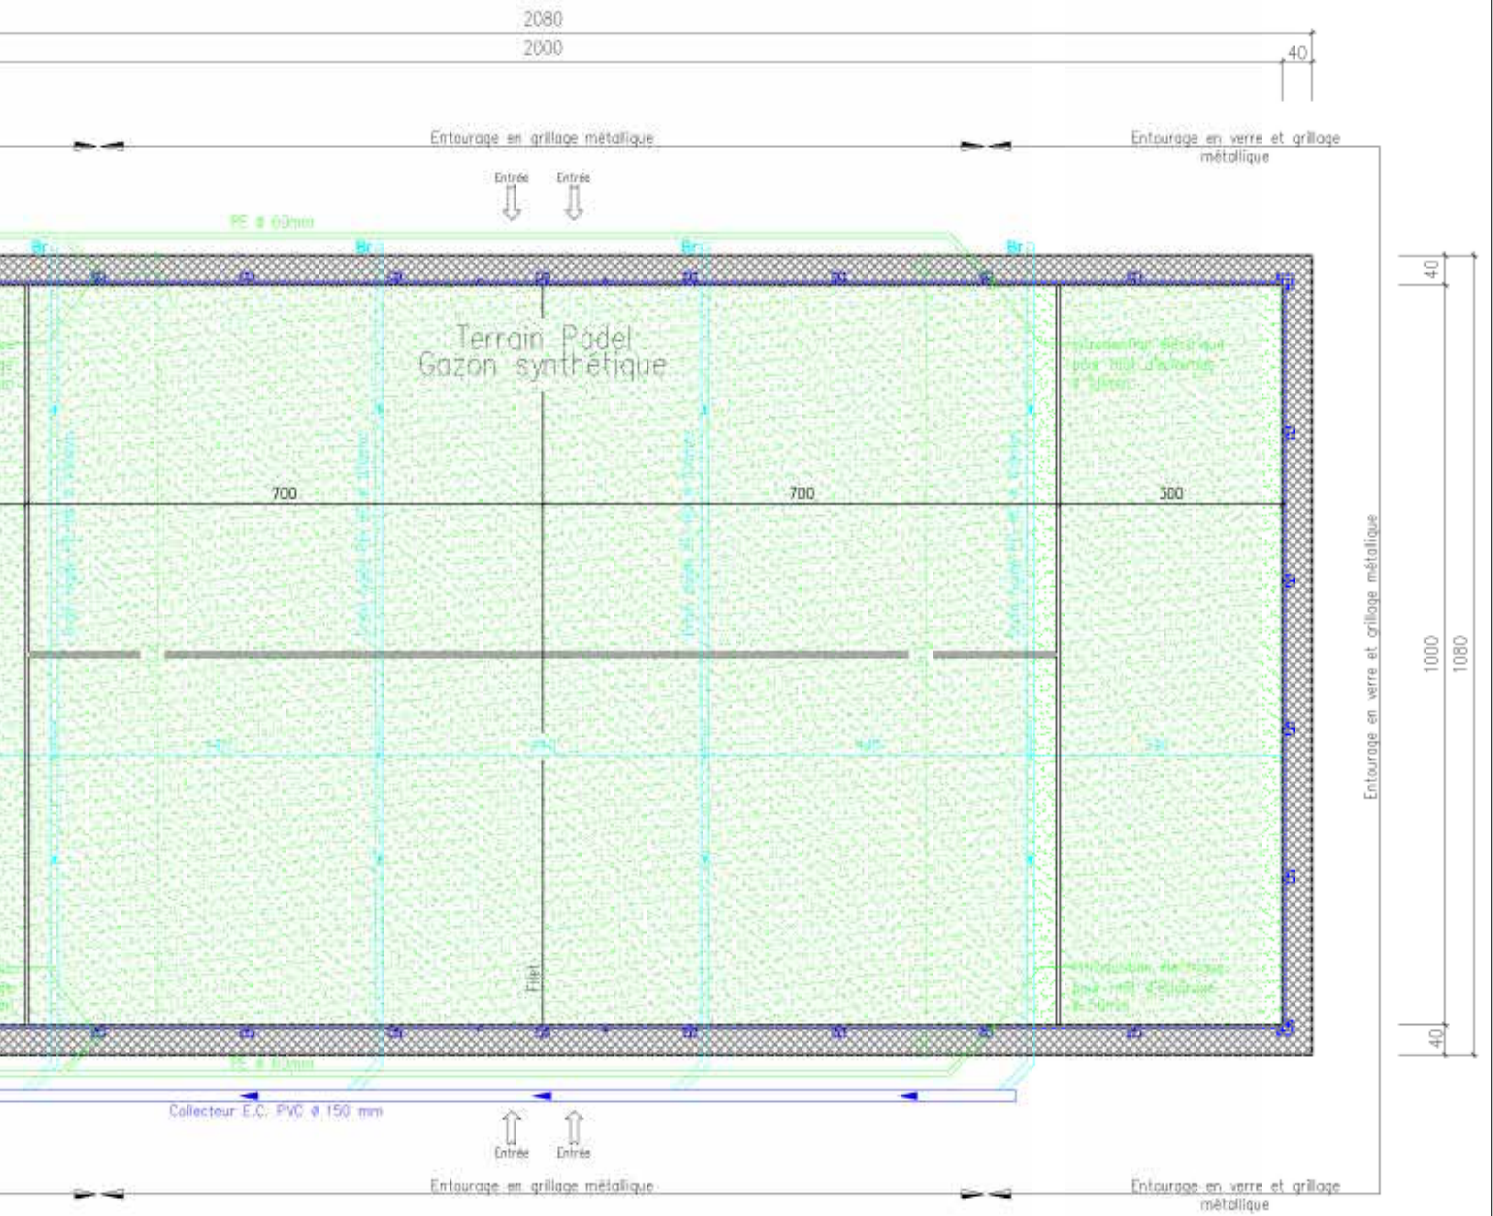

Tolérance de planie : en conformité avec la norme FSA - OFSPO.

Construction

RealSport - POLYTOP 15 ou 12 est composé de tapis d'une largeur d'env. 4.00 m., joints les uns aux autres au moyen de bandes de jonction spéciales et de colle PU.

Sable : Les tapis sont remplis de sable siliceux rond, lavé et séché, d'une granulométrie comprise entre 0.3 et 0.8 mm, à raison de 20 et 17 kg/m² (± 10%) selon la hauteur du tapis.

Coloris : vert, ocre, bleu .

Tél. 021 921 27 19
 Fax 021 925 32 33

Ce plan ne peut-être ni reproduit, ni utilisé sans l'assentiment de RealSport Group

REPRESENTATION 3D

COUPE TRANSVERSALE 1:100

SITUATION 1:100

COUPE LONGITUDINALE 1:100