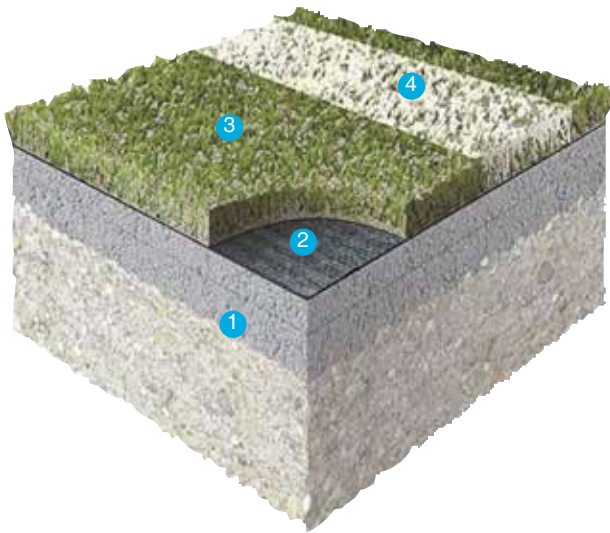

Couleur de gazon à disposition

POLITOP 15

Définition

RealSport - POLITOP 15 ou 12 est un gazon synthétique destiné à la pratique du Padel. Composé de fibres Polypropylène, résistantes à la chaleur et au gel, traitées anti-UV, le tapis est lesté de sable de quartz. Existe en plusieurs hauteurs de fibre et de remplissage pour une vitesse de jeux plus ou moins rapide.

- 1 Support
- 2 Dossier
- 3 Fibre synthétique et sable de quartz
- 4 Ligne de jeu incrustée

Destination

Revêtement adapté au Padel, ce revêtement, le POLYTOP, est particulièrement adapté à la pratique du Padel dans un contexte de détente et de loisirs. Ses avantages :