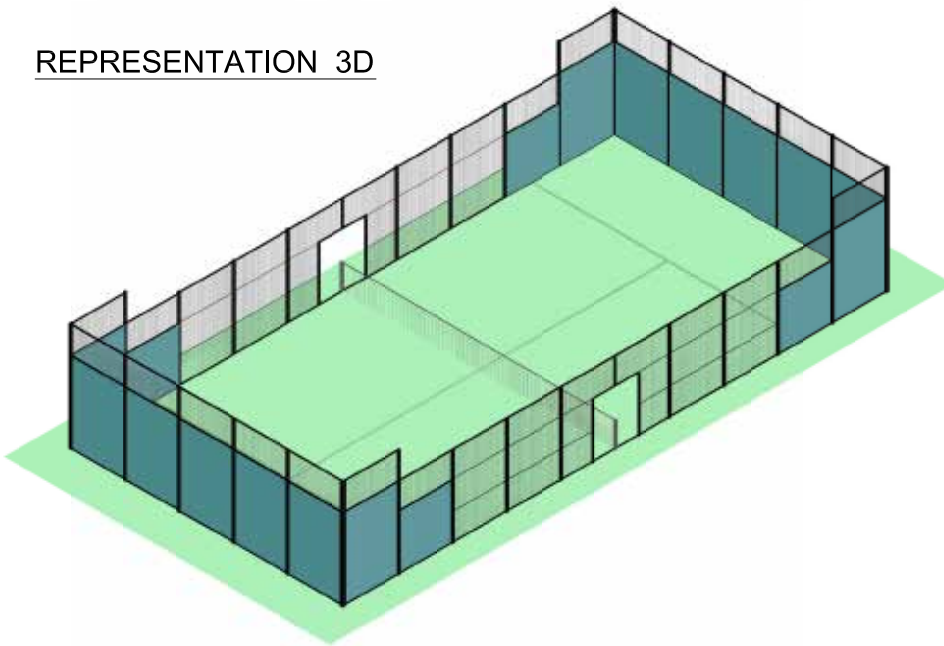

Tolérance de planie : en conformité avec la norme FSA - OFSPO.

Construction

RealSport - POLYTOP 15 ou 12 est composé de tapis d'une largeur d'env. 4.00 m., joints les uns aux autres au moyen de bandes de jonction spéciales et de colle PU.

Tél. 021 921 27 19
 Fax 021 925 32 33

Ce plan ne peut-être ni reproduit, ni utilisé sans l'assentiment de RealSport Group

REPRESENTATION 3D

COUPE TRANSVERSALE 1:100

SITUATION 1:100

COUPE LONGITUDINALE 1:100