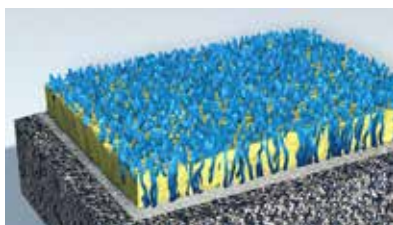

POLITOP 15

POLITOP 12

Général	Description	Gazon synthétique sablé	
	Destination	Court de Padel et tennis	
	Support compatible	Béton poreux, enrobé bitumineux poreux, enrobé bitumineux fermé avec pente, gravier stabilisé (semi-pénétration)	
	Poids total	2'436 gr/m²	1'865 gr/m²
Fibres	Coloris	Vert, ocre ou bleu	Vert, ocre ou bleu
	Composition du fil	Polypropylène	Polypropylène
	Structure du fil	Fil droit Préfibrilé	Fil droit Préfibrilé
	Poids du fil	8'800 Dtex	6'600 Dtex
	Épaisseur du fil	65 microns	60 microns
	Tuftage	En ligne	En ligne
	Jauge	3/16° - 4.76 mm	3/16° - 4.76 mm
	Hauteur du brin	15 mm ± 5%	15 mm ± 5%
	Nombre de points	20/10 cm ±10%	20/10 cm ±10%
	Poids du velours	1'376 gr/m² ± 10%	805 gr/m² ± 10%
	Tuft par m2	42'000 ± 10%	42'000 ± 10%
Dossier	Dossier principal	100% Polypropylène	100% Polypropylène
	Poids du dossier	1'060 gr/m²	1'060 gr/m²
	Poids unitaire	160 gr/m²	160 gr/m²
	Nature de l'enduction	Styrène butadiène	Styrène butadiène
	Poids d'enduction	900 gr/m² ± 15%	900 gr/m² ± 15%
Caractéristiques	Résistance aux micro-organismes	Imputrescible	Imputrescible
	Résistance à l'arrachement du brin	8 DaN	8 DaN
	Résistance à la rupture du dossier	Dans le sens du tuftage 117 DaN / Dans le sens inverse du tuftage 118 DaN	Dans le sens du tuftage 117 DaN / Dans le sens inverse du tuftage 118 DaN
	Remplissage	Sable siliceux rond 0.3/0.8	Sable siliceux rond 0.3/0.8
	Quantité de sable	20 kg/m² ±5%	17 kg/m² ±5%

Couleur de gazon à disposition