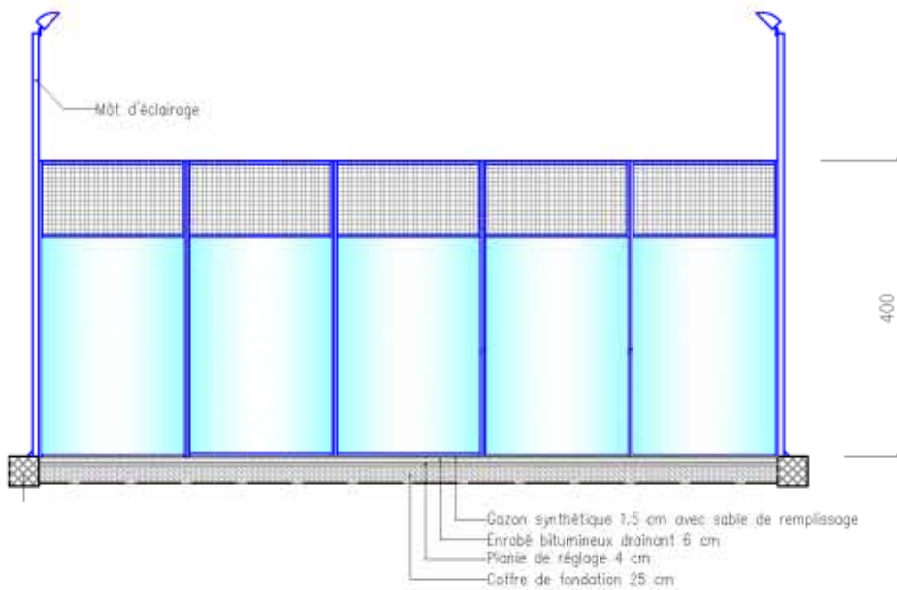

Tolérance de planie : en conformité avec la norme FSA - OFSPO.

Construction

RealSport - POLYTOP 15 ou 12 est composé de tapis d'une largeur d'env. 4.00 m., joints les uns aux autres au moyen de bandes de jonction spéciales et de colle PU.

Tél. 021 921 27 19
 Fax 021 925 32 33

Ce plan ne peut-être ni reproduit, ni utilisé sans l'assentiment de RealSport Group

REPRESENTATION 3D

COUPE TRANSVERSALE 1:100

SITUATION 1:100

COUPE LONGITUDINALE 1:100