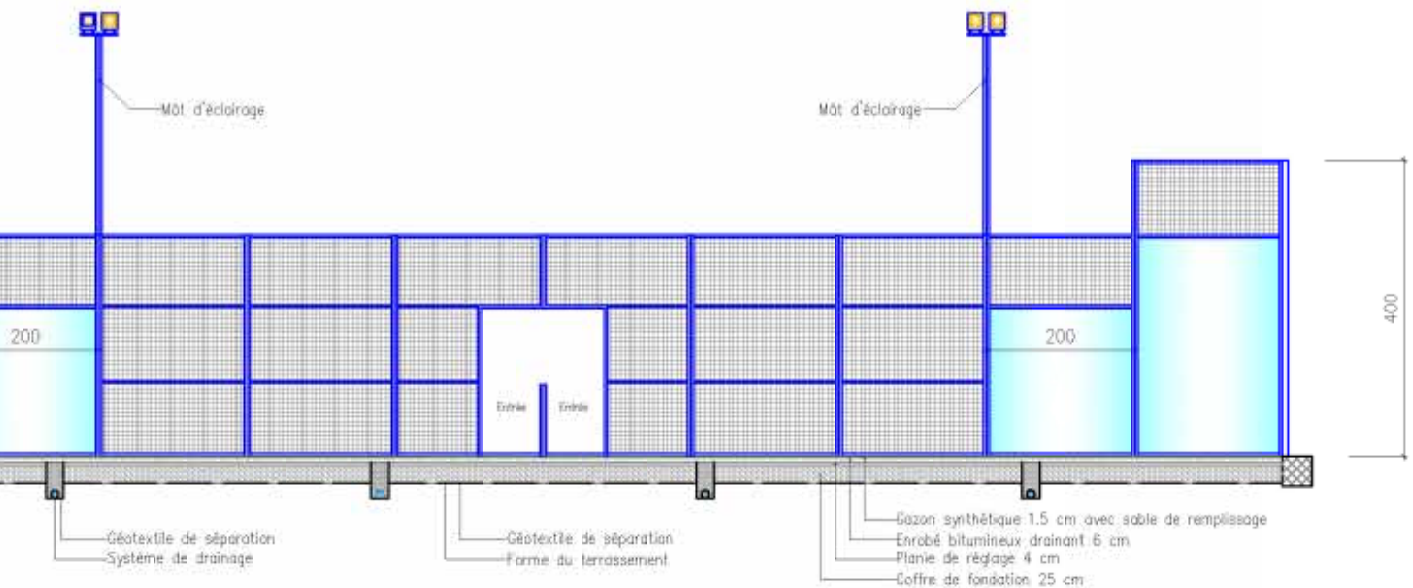

Enrobé bitumineux à chaud perméable, chape de béton perméable ou semi-pénétration d'asphalte. Le support devra être cohésif, sec, exempt de toutes parties non adhérentes et de tous corps étrangers en général.

Tolérance de planie : en conformité avec la norme FSA - OFSPO.

Construction

RealSport - POLYTOP 15 ou 12 est composé de tapis d'une largeur d'env. 4.00 m., joints les uns aux autres au moyen de bandes de jonction spéciales et de colle PU.

Tél. 021 921 27 19
 Fax 021 925 32 33

Ce plan ne peut-être ni reproduit, ni utilisé sans l'assentiment de RealSport Group

REPRESENTATION 3D

COUPE TRANSVERSALE 1:100

SITUATION 1:100

COUPE LONGITUDINALE 1:100